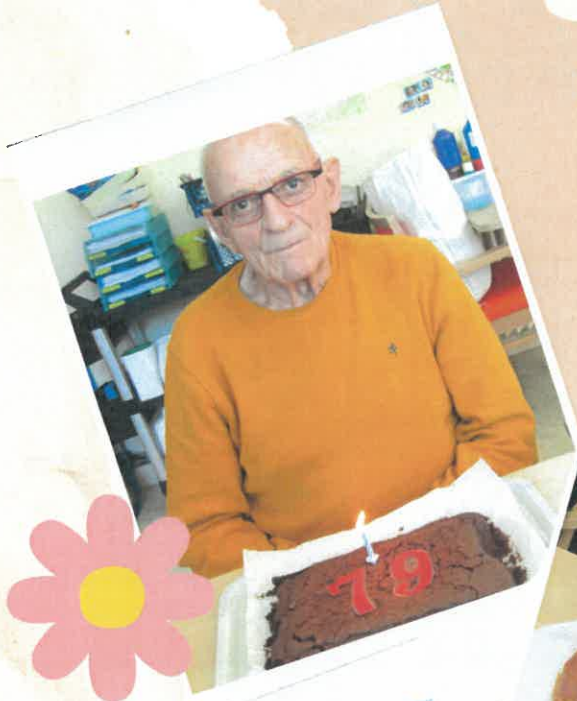

**Merci Anita
pour cette
démonstration .**

La Rose des VENTS

— ACCUEIL DE JOUR —

L'Accueil de jour passe en mode printemps, pour cela fabrication, découpage, collage, pliage...

HAPPY
birthday

Réservez VOTRE VENDREDI 03 AVRIL

JOYEUSE PÂQUES

LA ROSE DES VENTS VOUS
INVITE A UN APRÈS MIDI CHOC !
-Jeux en bois et Dégustation de chocolats-

VENDREDI 03 AVRIL 2026

15:00

Anniversaires d'Avril

Le Jeudi 30 Avril

à 15h00

Dans la salle Arlequin